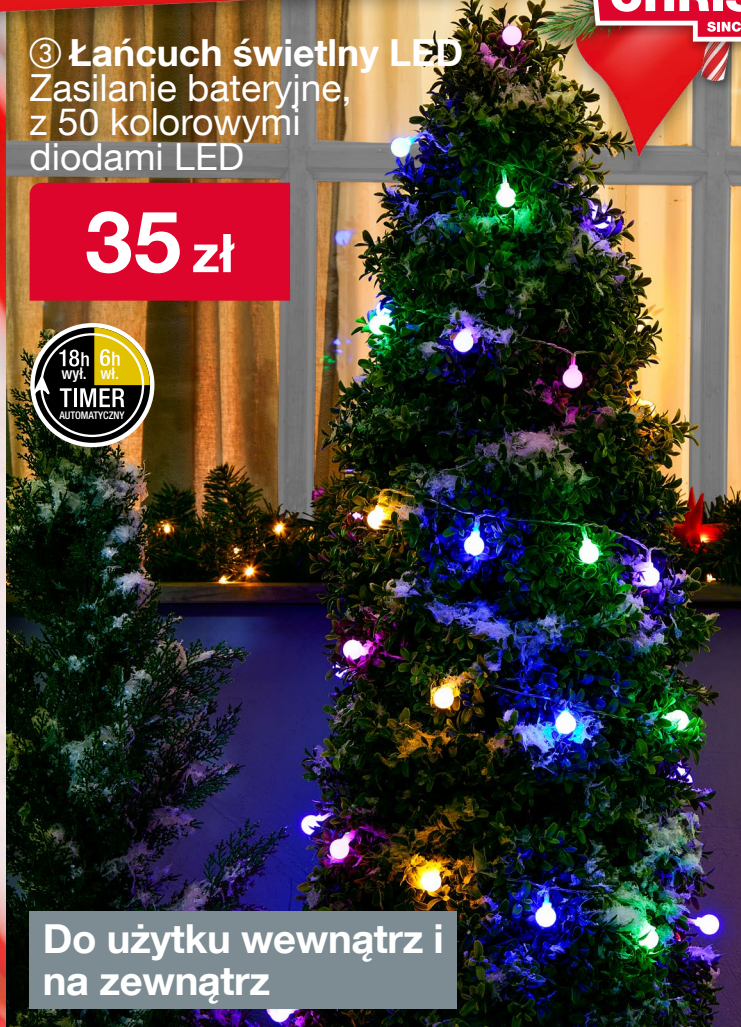

③ Łańcuch świetlny LED

Zasilanie bateryjne, z 50 kolorowymi diodami LED

35 zł

Do użytku wewnątrz i na zewnątrz